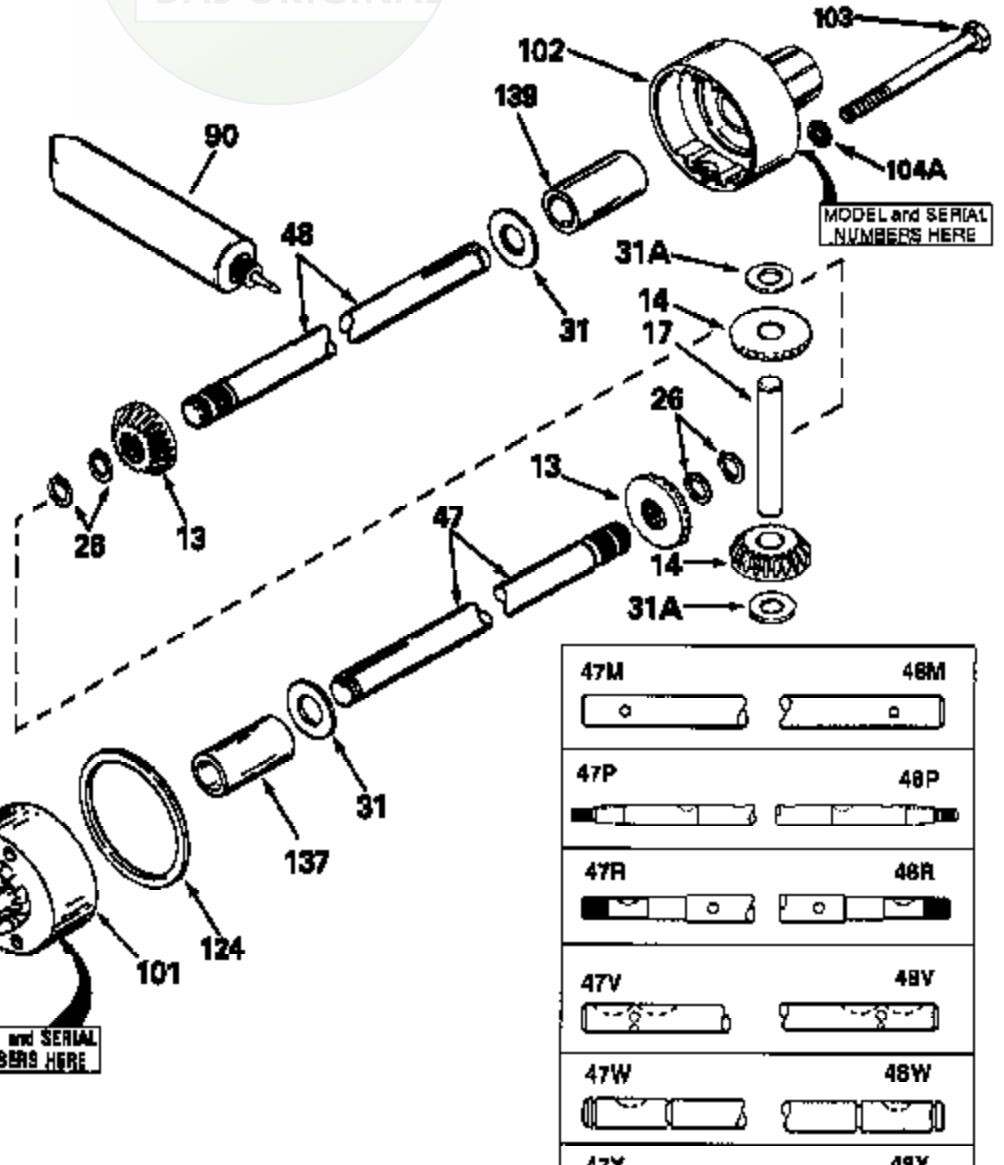

# JOIST

SICHER IST DAS:  
DAS ORIGINAL

47	48
47A	48A
47B	48B
47C	48C
47D	48D
47E	48E
47H	48H
47L	48L

47M	48M
47P	48P
47R	48R
47V	48V
47W	48W
47X	48X

Ref #	Part Number	Qty	Description
13	778368	2	Bevel Gear (13 teeth) (Incl. 14)
14	778368	2	Bevel Pinion (13 teeth) (Incl. 13)
17	786040	1	Drive Pin
26	792125	4	Retaining Ring (pkg of 2)
31A	780096	2	Flat Washer .625 ID x .057W
31	780001	2	Flat Washer .750 ID X .056W
47H	774827	1	Axle (14-31/32" long)
48H	774828	1	Axle (18-27/32"long)
82	786041A	1	Optional Sprocket (45 teeth - 7.389" OD)
82	786042	1	Optional Sprocket (40 teeth - 6.650" OD)
82	786043	1	Optional Sprocket (54 teeth - 8.823" OD)
82	786051	1	Optional Sprocket (60 teeth - 9.841" OD)
82	786070	1	Optional Sprocket (48 teeth - 7.920" OD)
90	788067B	1	Grease (32 oz. bottle Bentonite greas e)
101	774342	1	Differential Carrier (Incl. 137)
102	774343	1	Differential Carrier (Incl. 139)
103	792041	4	Screw 5/16-18 x 3-3/4"
104	792042	4	Locknut 5/16-18
137	780110	1	Bushing 1.003
139	780110	1	Bushing 1.003

100-150D Peerless  
 Page 2 of 2